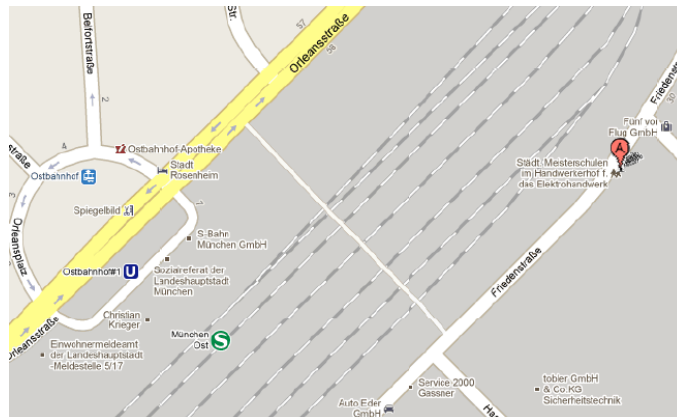

Gaststätte Meisterverein, München

Öffentlichen Verkehrsmittel

Der Tagungsort ist wurde u.a. auch wegen einer sehr günstigen Anbindung an öffentliche Verkehrsmittel gewählt.

Mit **U-Bahn, S-Bahn, Zug, Bus** oder **Tram** zur Haltestelle **Ostbahnhof** fahren. Hier den Bahnhof in Richtung Friedenstr. (Süden) verlassen und links in die Friedenstr. gehen. Von hier sind es nur 5 Gehminuten bis zum Meisterverein!

Mit dem Auto

Anfahrt von Norden und Osten Über die A94

Anfahrt von Süden Über die A8

Anfahrt von Westen

Auf dem Mittleren Ring bis zur Rosenheimer Str. In die Rosenheimer Str. einbiegen und nach ca. 800m (vor der Bahnunterführung) in die Friedenstr. einbiegen.

Ortskundige kennen sicher bessere Schleichwege, die Liste ich aber hier nicht auf...

Achtung:

Die Parkplatzsituation vor unserem Tagungslokal ist leider sehr schlecht.

Aus diesem Grund möchte ich nochmals auf die öffentlichen Verkehrsmittel verweisen.