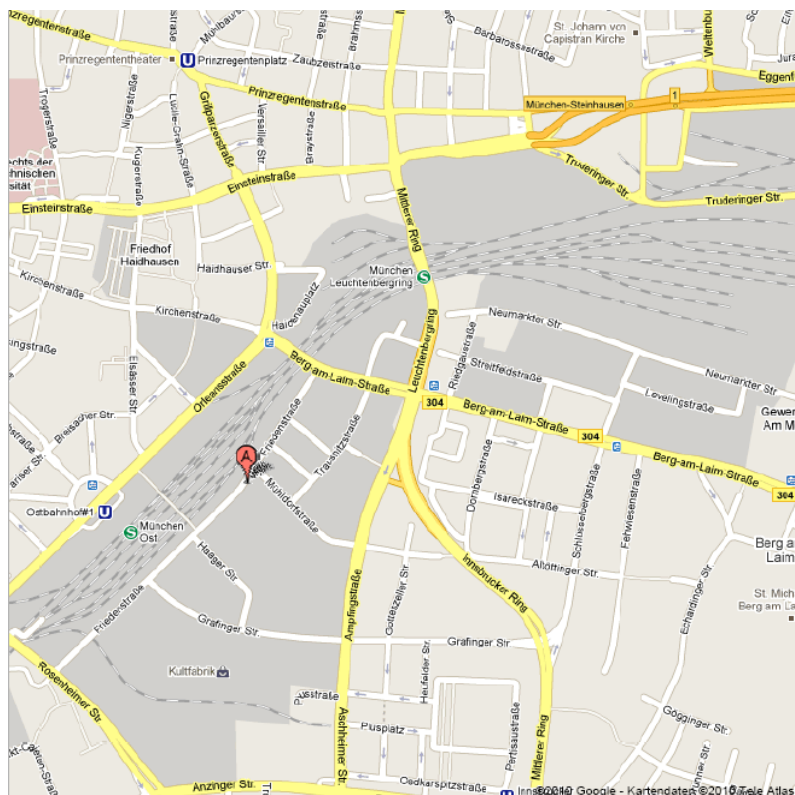

Gaststätte Meisterverein, München

Öffentlichen Verkehrsmittel

Der Tagungsort ist wurde u.a. auch wegen einer sehr günstigen Anbindung an öffentliche Verkehrsmittel gewählt.

Mit **U-Bahn, S-Bahn, Zug, Bus** oder **Tram** zur Haltestelle **Ostbahnhof** fahren. Hier den Bahnhof in Richtung Friedenstr. (Süden) verlassen und links in die Friedenstr. gehen. Von hier sind es nur 5 Gehminuten bis zum Meisterverein!

Mit dem Auto

Anfahrt von Norden und Osten Über die A94

Anfahrt von Süden Über die A8

Anfahrt von Westen

Auf dem Mittleren Ring bis zur Rosenheimer Str. In die Rosenheimer Str. einbiegen und nach ca. 800m (vor der Bahnunterführung) in die Friedenstr. einbiegen.

Ortskundige kennen sicher bessere Schleichwege, die Liste ich aber hier nicht auf...

Achtung:

Die Parkplatzsituation vor unserem Tagungslokal ist leider sehr schlecht.

Aus diesem Grund möchte ich nochmals auf die öffentlichen Verkehrsmittel verweisen.